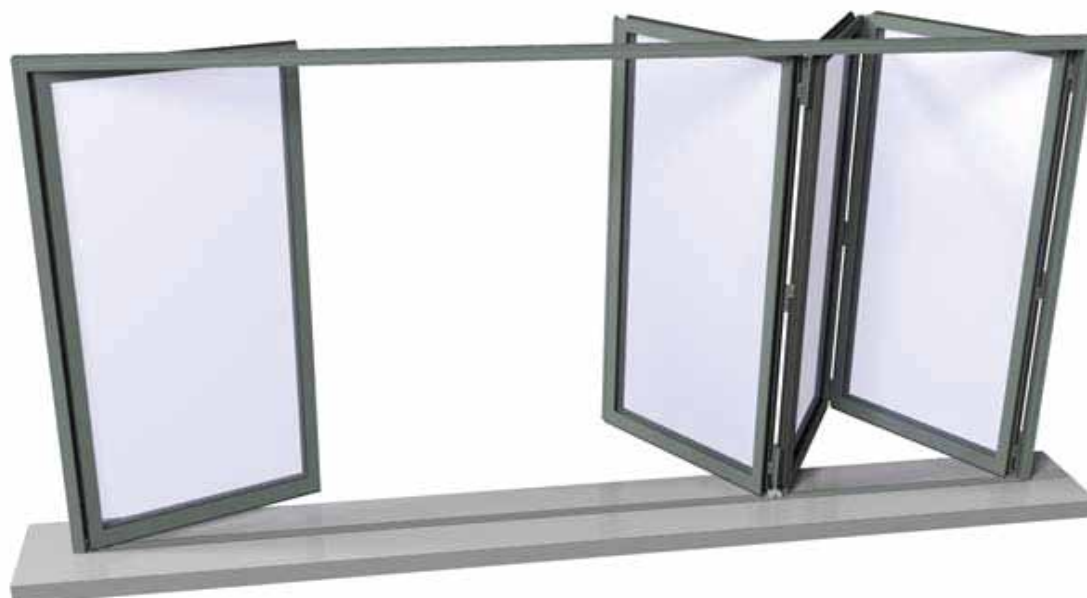

Komfort Vik Slim-Line

Nedsänkt tröskellösning

GLASKOMFORT AB

Snickaregatan 3

253 53 PÅARP

042 157886

0706 427886

peter@glaskomfort.se

www.glaskomfort.se