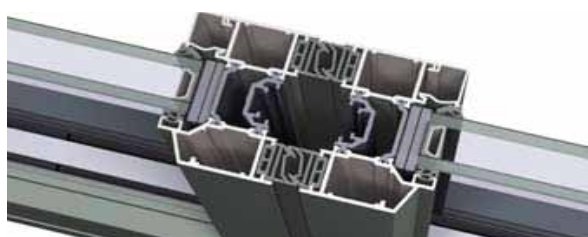

Komfort Vik Slim-Line