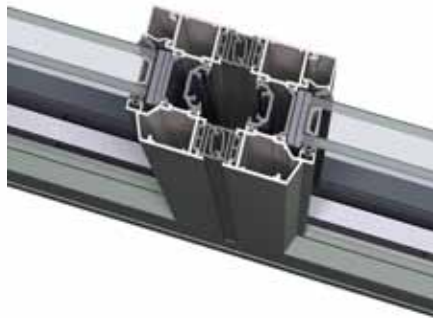

GlasKomfort nya Komfort Vik är ett helt nytt fristående viksystem med unika egenskaper jämfört med andra tillgängliga system på marknaden. Arkitekter såväl som slutanvändare kräver idag fönstersystem som ger större ytor, är estetiskt tilltalande och innehåller den senaste tekniken inom området. Komfort Vik lever upp till dessa högt ställda krav genom maximalt ljusgenomsläpp, flexibilitet och ett av marknadens bästa U-värden.

Två utföranden på bågprofiler finns tillgängliga: Functional Style och Slim Line. Dessa kan installeras med tre typer av tröskellösningar: Nedsänkt tröskel, låg tröskel och High performance.

Komfort Vik är kompatibelt med Komfort Glas-Tak Alu och Komfort Glas-Tak Limträ.